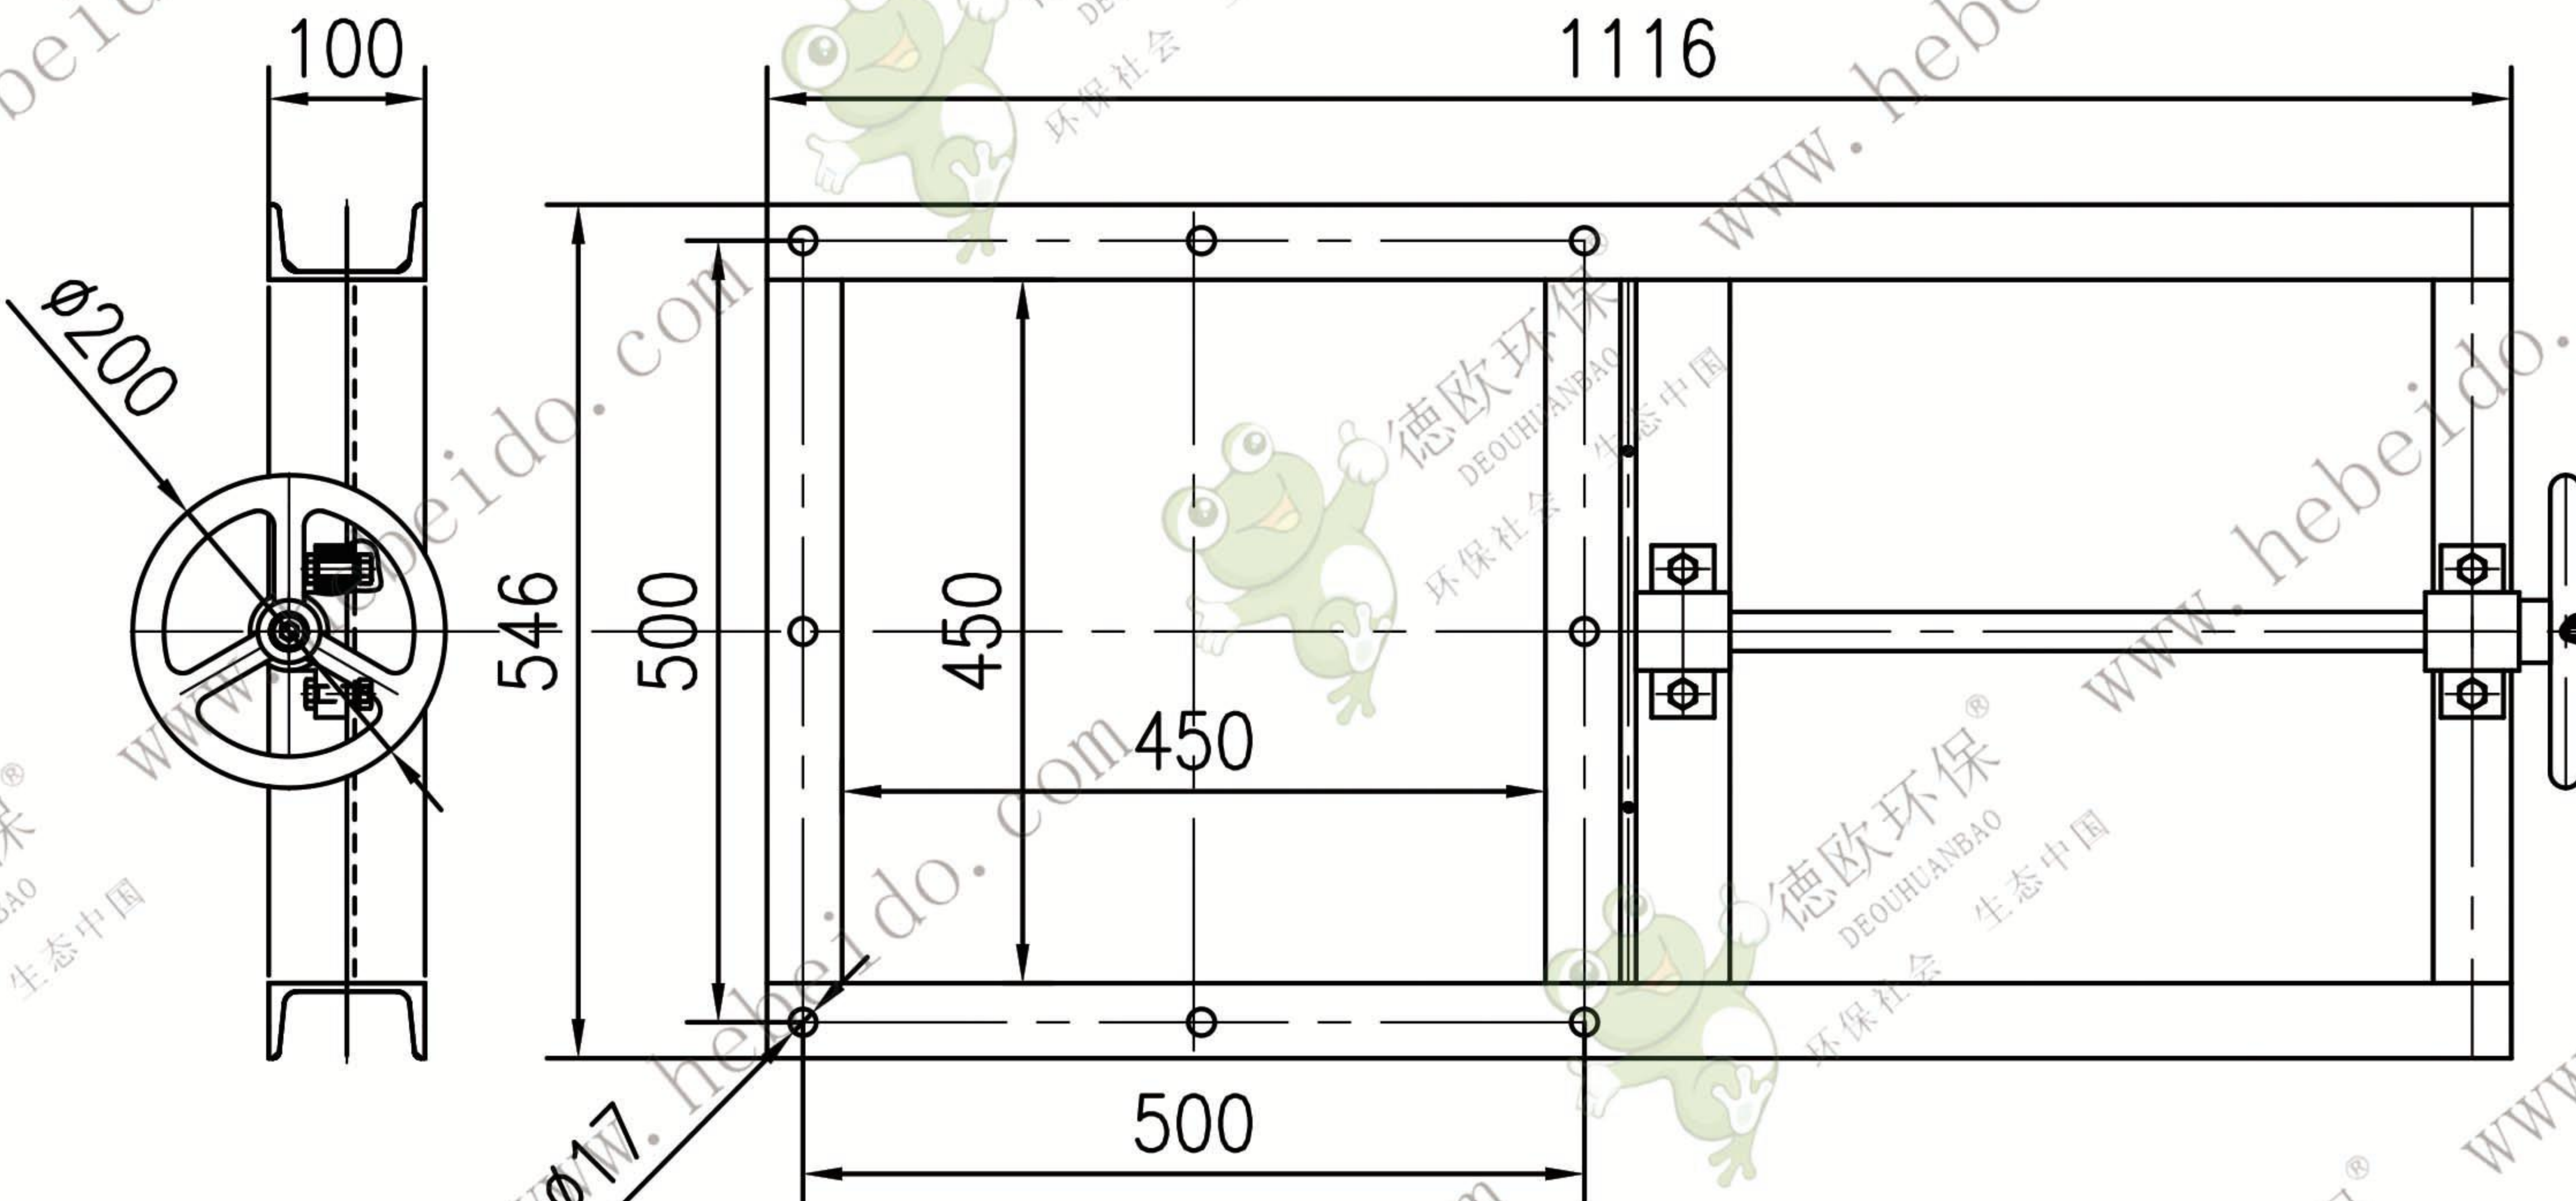

450X450

				<p style="text-align: center;">装配图</p>			
标记	处数	更改文件号	签字	日期	图样标记	重量	比例
设计		李连通	标准化				1:1
审核		秦海波					
工艺		刘飞	日期	2024/6/20	共 页	第 页	

德欧环保
DEOUHUANBAO
环保社会 生态中国

手动插板阀

450X450