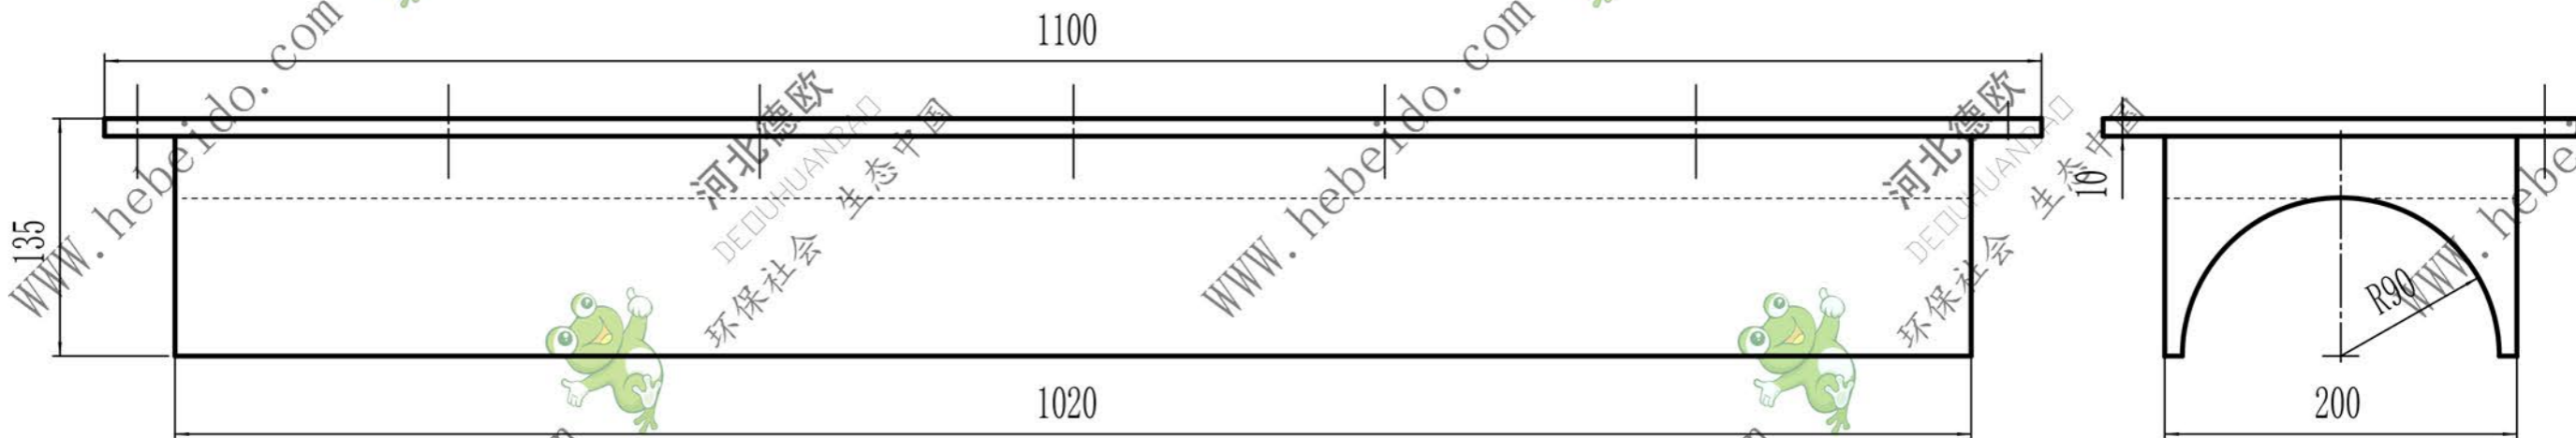

DN160-14

借(通)用 件登记
旧底图总号
底图总号
签字
日期
档案员 日期

标记	处数	更改文件号	签字	日期
设计	李连通			
审核	秦海波			
制图	刘飞			
		日期		

观察窗

组焊件

德欧环保 DEOUHUANBAO 环保社会 生态中国		
图样标记	重量	比例
		1:4
共 张	第 张	
DN160-14		