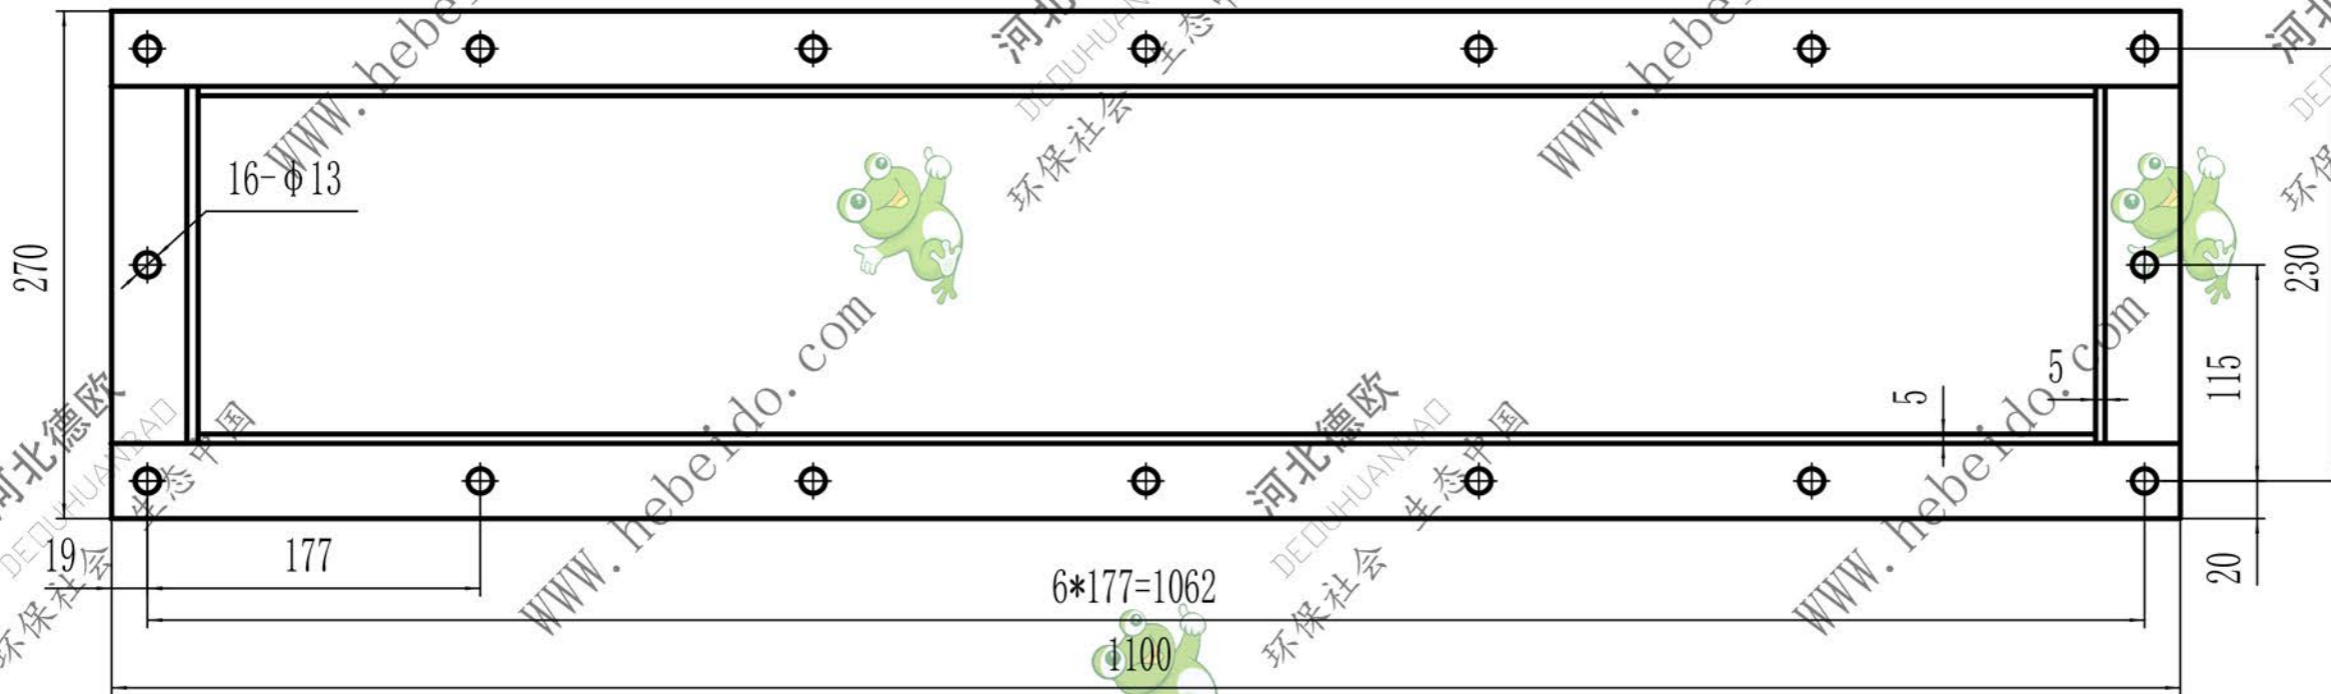

DN160-14

借(通)用 件登记
旧底图总号
底图总号
签字
日期
档案员 日期

标记	处数	更改文件号	签字	日期
设计	李连通			
审核	秦海波			
制图	刘飞			
		日期		

观察窗

组焊件

德欧环保 DEOUHUANBAO 环保社会 生态中国		
图样标记	重量	比例
		1:4
共 张	第 张	
DN160-14		