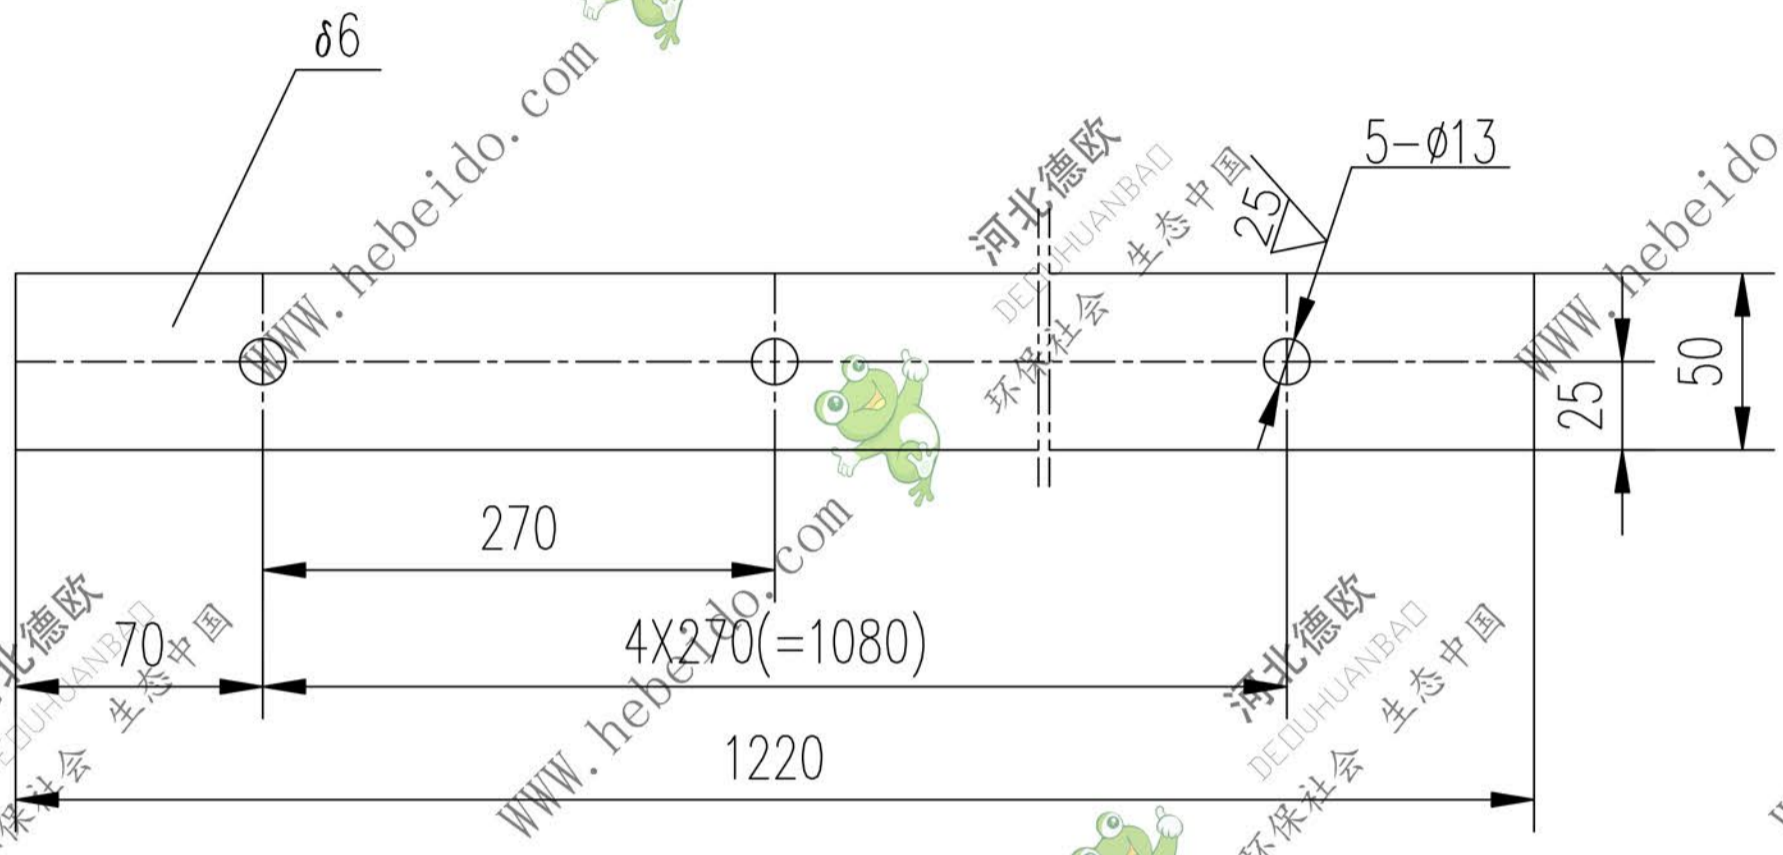

II05E2-4	标记	文件号	修改内容	签名	日期
----------	----	-----	------	----	----

下料周边 ∇ 100

A4	图样标记	II05E2-4		重量 kg	比例
		2.897			
图样文件名	合同号	压板		德欧环保 DEOUHUANBAO 环保社会 生态中国	第 页
设计	李连通	工艺会审	批准		
校对		图形输入	日期	Q235-A	
复核	刘飞				
标准化检查					