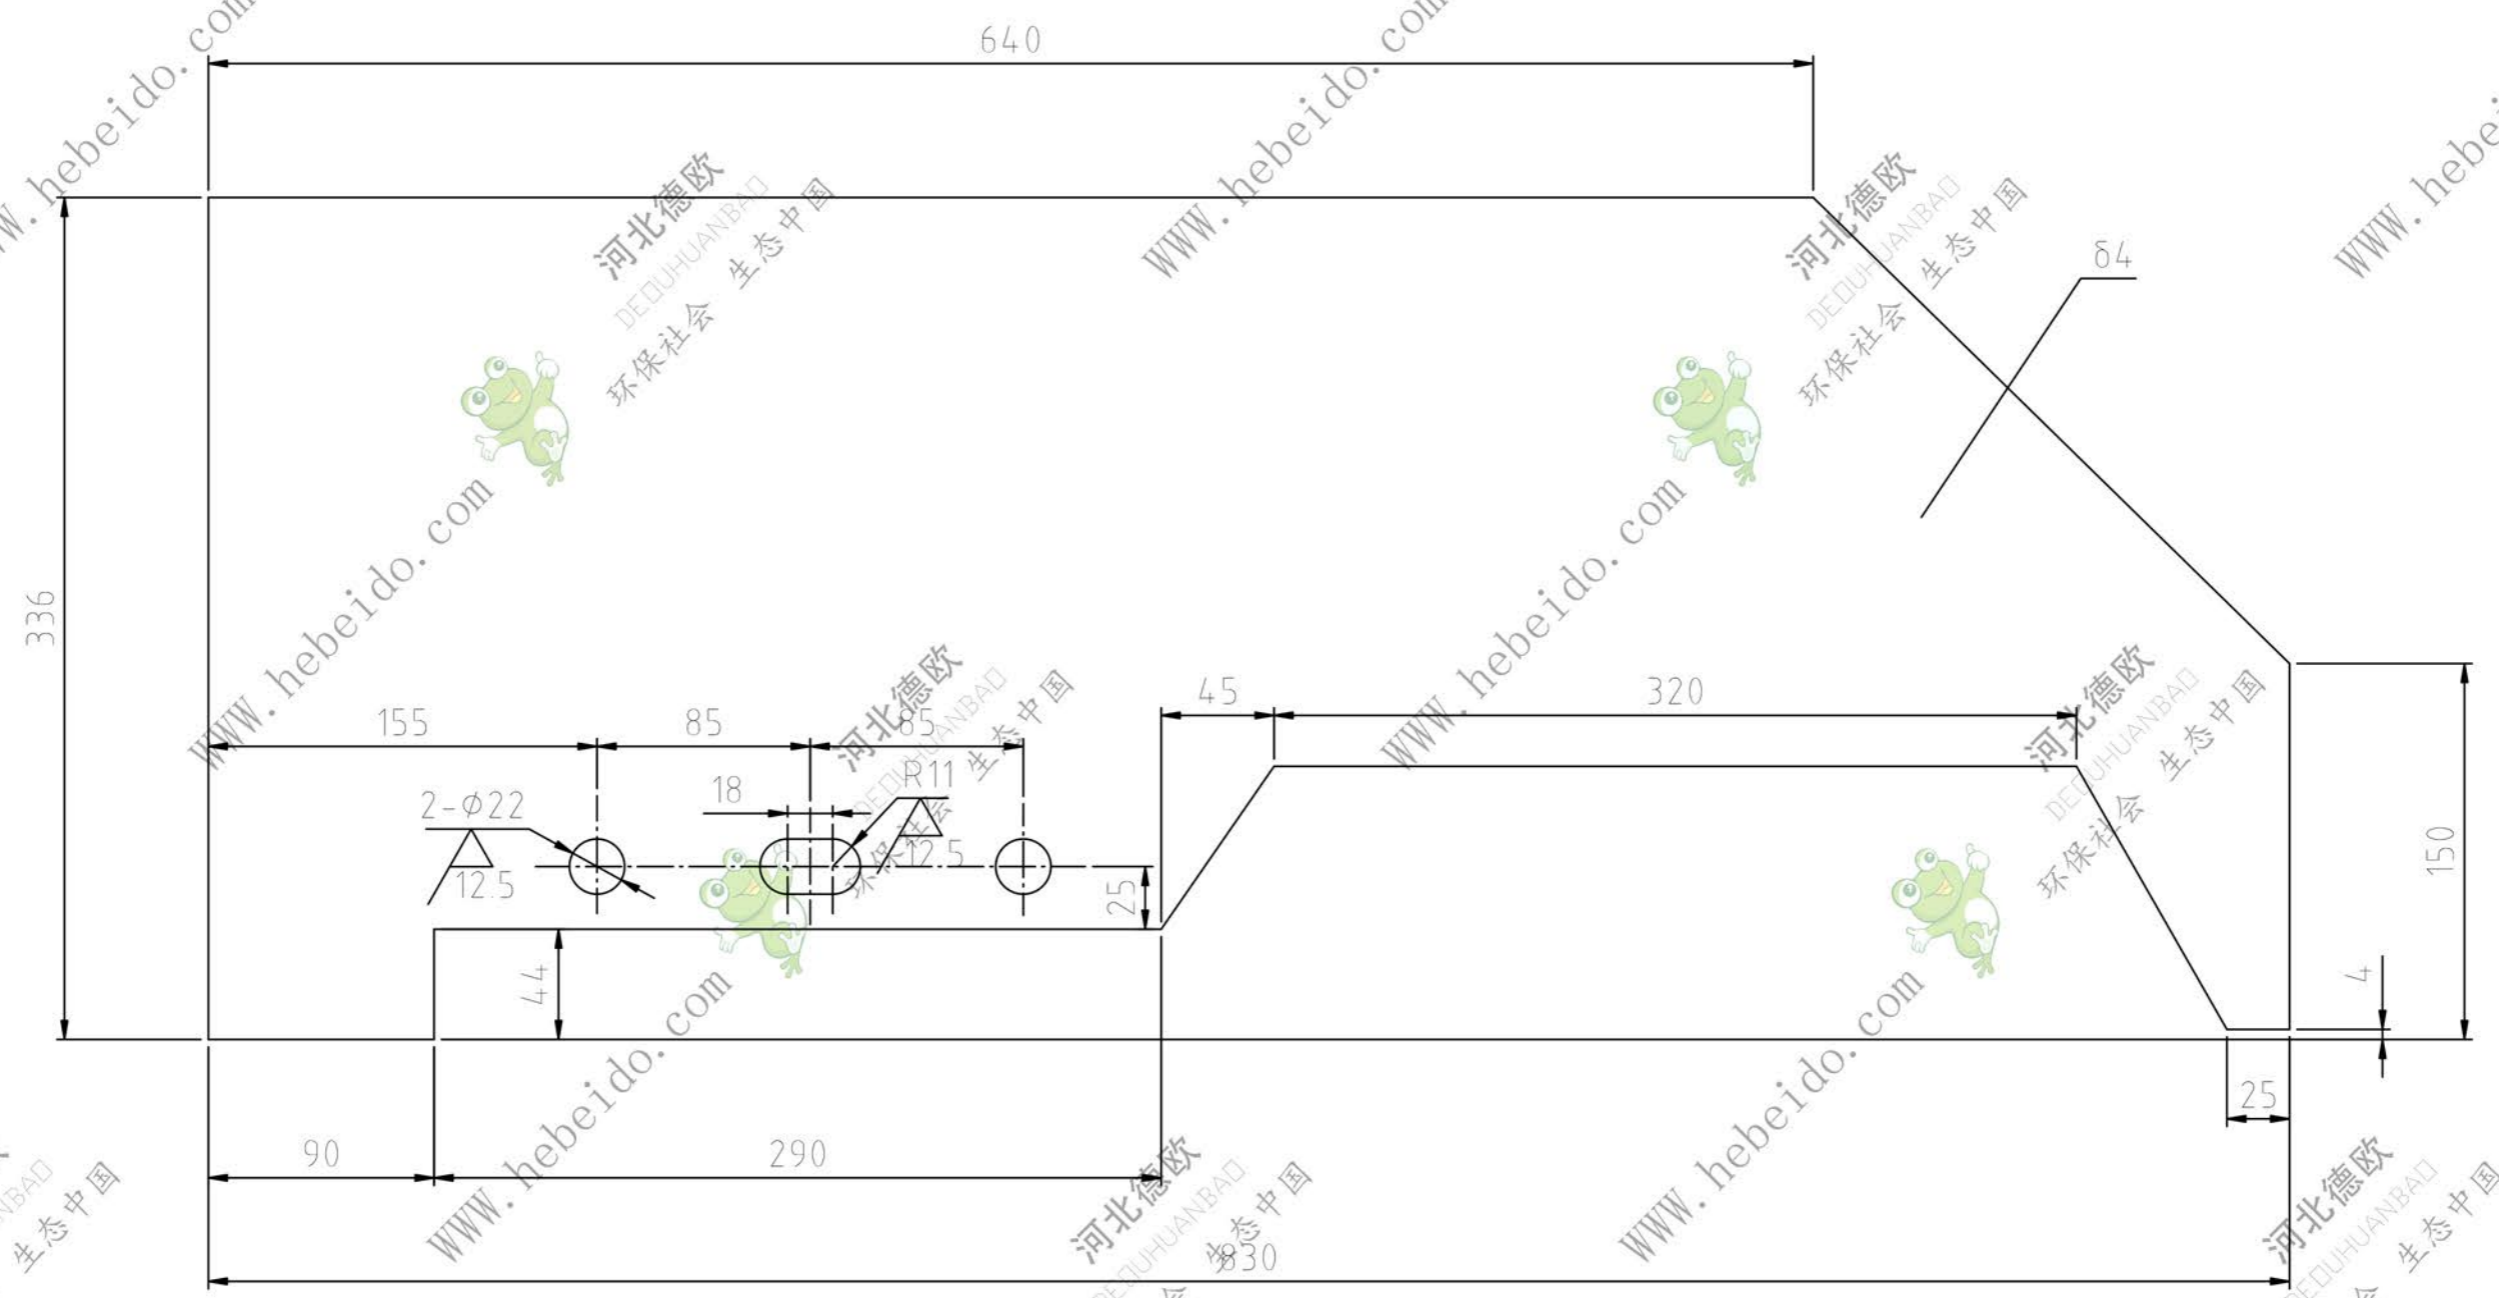

软盘号

CAD

周边

会签

描图

描校

旧底图登记号

底图登记号

				磁盘号		2Sb1612-3	
				壁板		图纸标记	
						重量	
				Q235-A		比例	
						1:3	
						共张	
						第张	
						德欧环保	
						环保社会 生态中国	

设计	李连通	描图	
制图	刘飞	标准化	
审校	秦海波	批准	
日期			